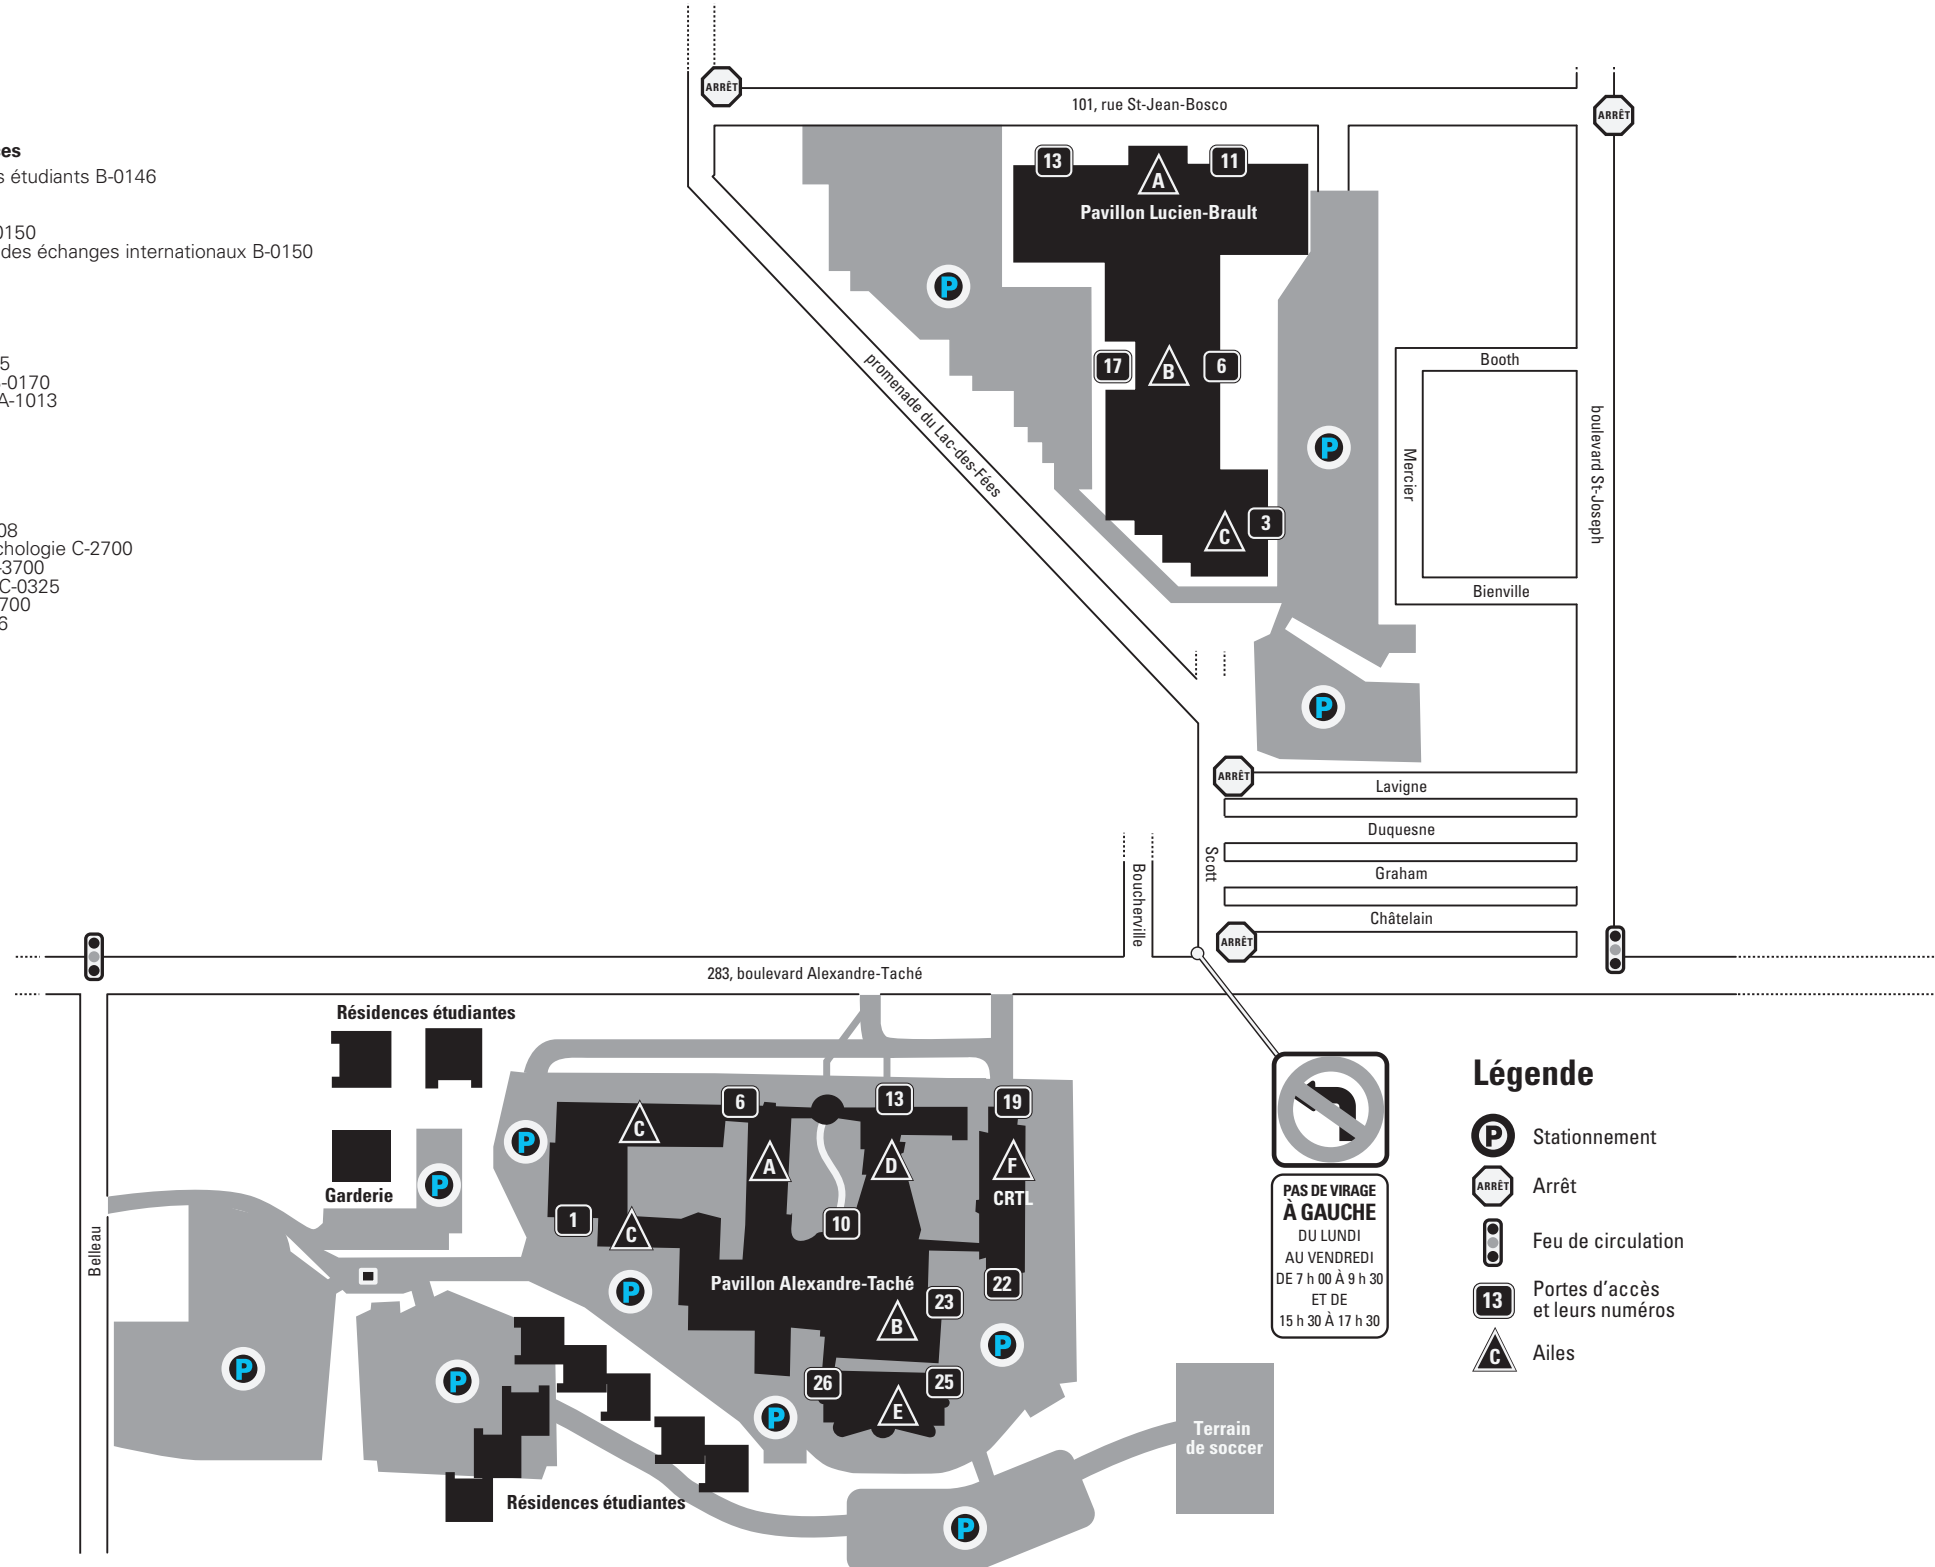

Départements

- Études langagières F-1008
- Psychoéducation et psychologie C-2700
- Relations industrielles C-3700
- Sciences de l'éducation C-0325
- Sciences infirmières C-1700
- Sciences sociales C-3346
- Travail social C-2346

Administration et services

- Agent de sécurité C-RC
- Association des diplômés de l'UQO A-0112
- Audiovisuel D-1400
- Bibliothèque et médiathèque B-1220
- Café & bar B-RC
- CAFE (Centre d'aide en français écrit) A-0103
- Cafétéria B-RC
- Centre sportif B-0250
- CERIS (Centre d'étude et de recherche en intervention sociale) A-1103
- Clinique de services psychologiques de l'UQO C-2900
- Coopsco librairie B-0240
- Décanat de la formation continue et des partenariats F-0250
- Décanat de la gestion académique E-2400
- Décanat de la recherche C-1346
- Décanat des études E-2520
- Didacthèque Carmen Lachance A-0105
- Direction des communications et du recrutement (DCR) E-1800
- Fondation de l'UQO F-0240
- Laboratoire de cyberpsychologie UQO C-2500
- Laboratoire de sommeil de l'UQO C-2818
- Rectorat E-2200
- Résidences C-0340
- Secrétariat général E-2100
- Service des finances E-1400
- Service des ressources humaines E-1710
- Service des terrains et bâtiments E-1200
- Stationnements C-0340
- Vice-rectorat à l'administration et aux ressources E-1100
- Vice-rectorat à l'enseignement et à la recherche E-2500

Légende

- Stationnement
- Arrêt
- Feu de circulation
- Portes d'accès et leurs numéros
- Ailes