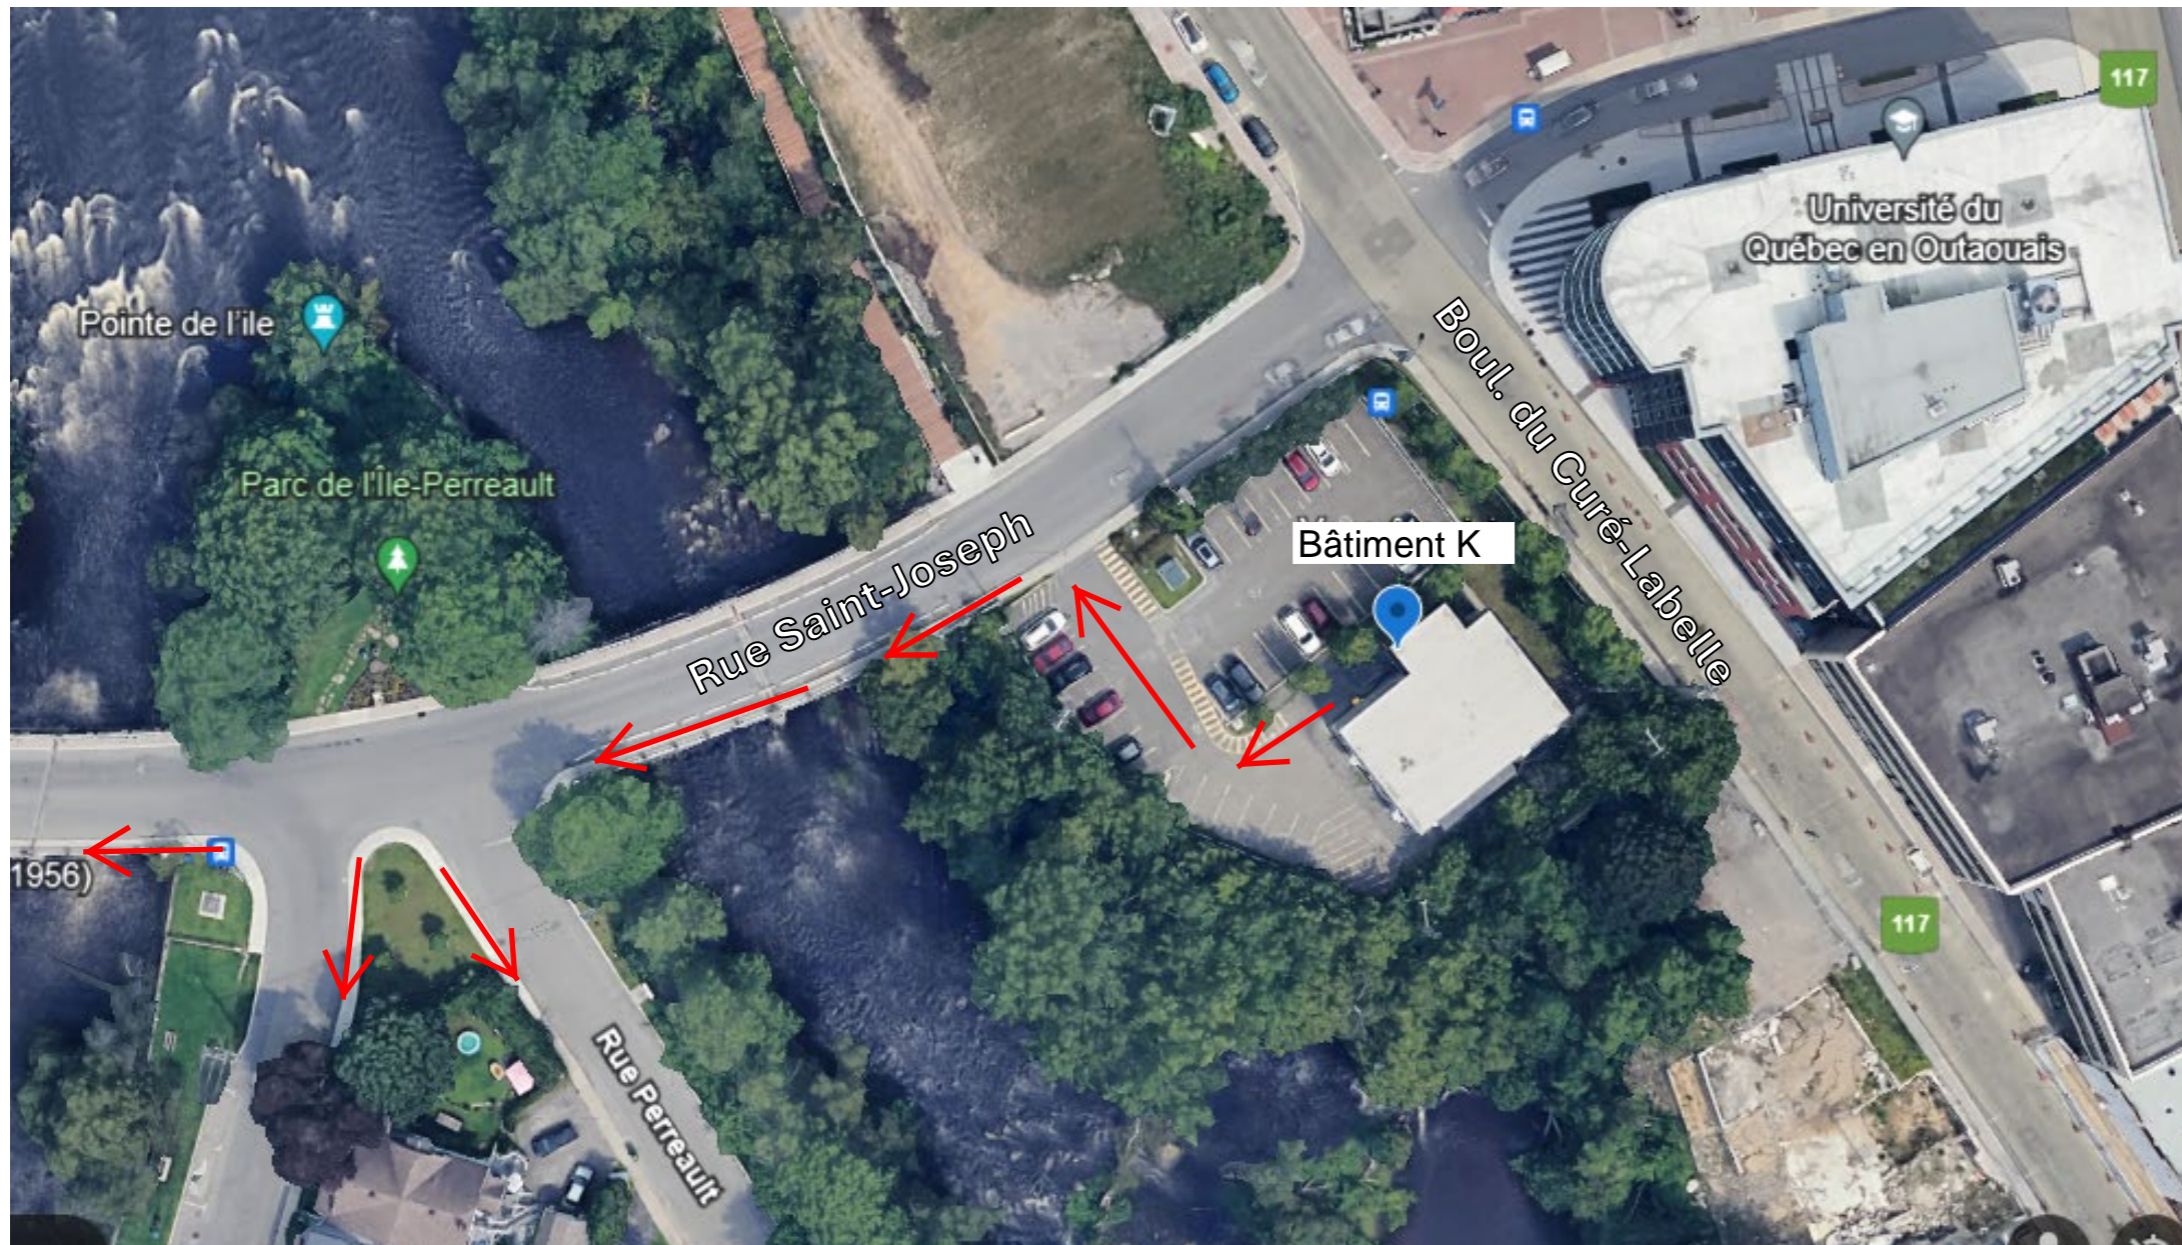

Consignes en cas d'évacuation incendie

En cas d'évacuation, suivez les consignes du Service de sécurité incendie de la Ville de Saint-Jérôme :

- Éloignez-vous du bâtiment
- Dirigez-vous vers les rues avoisinantes
- Restez sur les trottoirs
- Attention à la présence des véhicules d'urgence